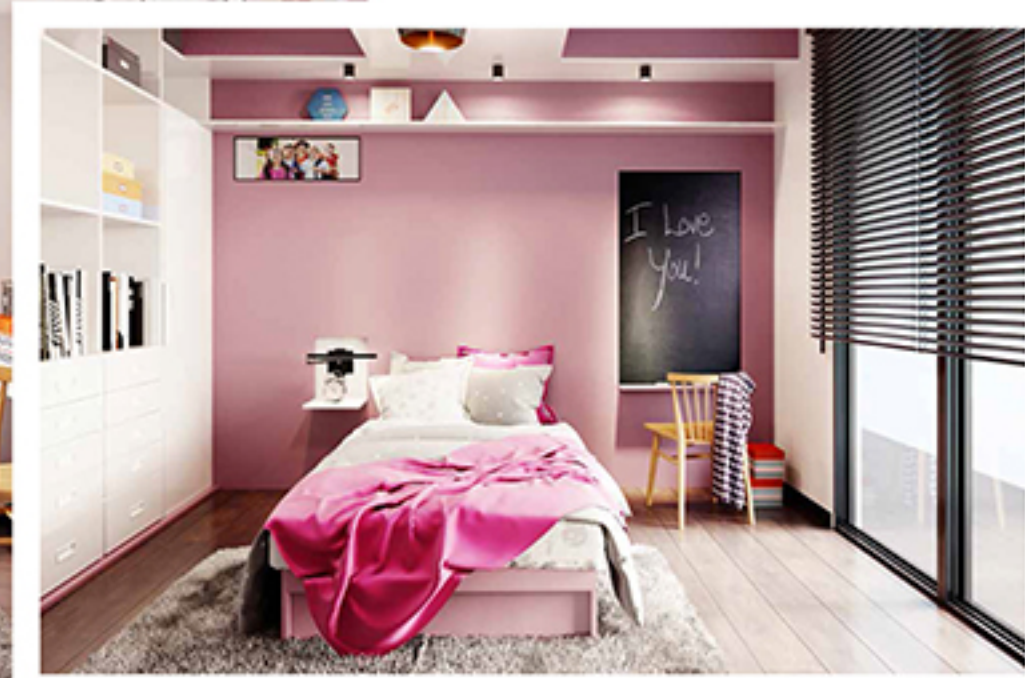

Çocuk odası

Seyirtepe Varyant'ta, herkes gibi çocuklar da çok mutlu. Çünkü mutlu çocuk, mutlu anne baba, mutlu aile demektir.