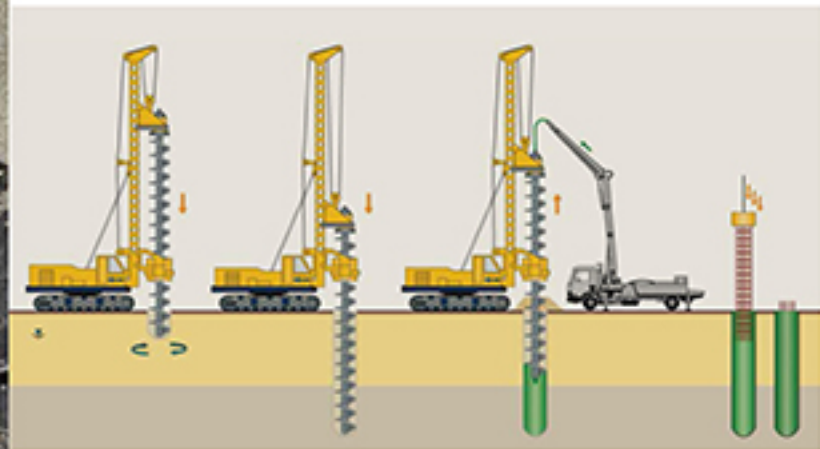

Açık-kapalı
havuz

3+1
ankastre set

Çok amaçlı
salon

Akıllı ev
sistemi

Spor ve
sağlık
tesisleri

Yerden ısıtma
sistemi

Sağlam temeller
üzerinde
yükseliyoruz

Seyirtepe Varyant'ta, temelde kullandığımız ve Çukurova Üniversitesi'nden onaylı "Fore Kazık Temel Sistemi" ile yapı yüklerini sağlam zemine oturttuk, güvenli bir yaşamın temellerini atıyoruz.